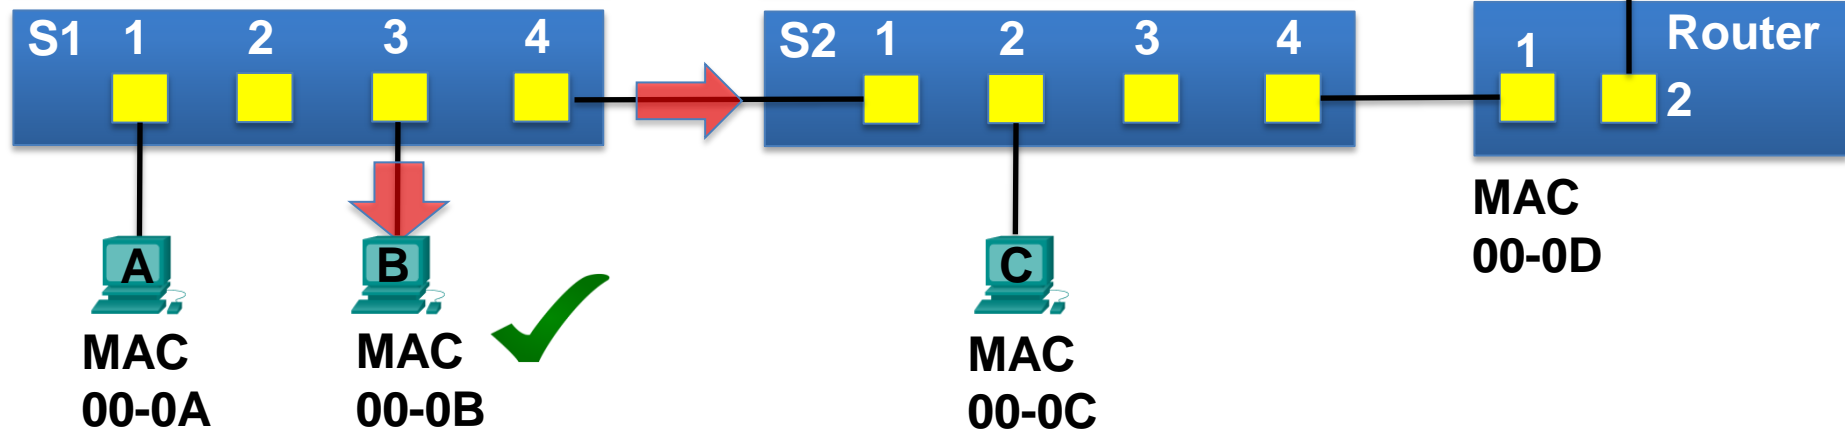

5.2.1.4 - MAC Address Tables on Connected Switches

Destination MAC 00-0B	Source MAC 00-0A	Type	Data	FCS
--------------------------	---------------------	------	------	-----

S1 MAC Address Table	
<u>Port</u>	<u>MAC Address</u>
1	00-0A

S2 MAC Address Table	
<u>Port</u>	<u>MAC Address</u>

Destination MAC 00-0B	Source MAC 00-0A	Type	Data	FCS
--------------------------	---------------------	------	------	-----

S1 MAC Address Table

<u>Port</u>	<u>MAC Address</u>
1	00-0A

S2 MAC Address Table

<u>Port</u>	<u>MAC Address</u>
-------------	--------------------

S1 MAC Address Table	
<u>Port</u>	<u>MAC Address</u>
1	00-0A

S2 MAC Address Table	
<u>Port</u>	<u>MAC Address</u>

Destination MAC 00-0B	Source MAC 00-0A	Type	Data	FCS
--------------------------	---------------------	------	------	-----

S1 MAC Address Table	
<u>Port</u>	<u>MAC Address</u>
1	00-0A

S2 MAC Address Table	
<u>Port</u>	<u>MAC Address</u>
1	00-0A

Destination MAC 00-0B	Source MAC 00-0A	Type	Data	FCS
--------------------------	---------------------	------	------	-----