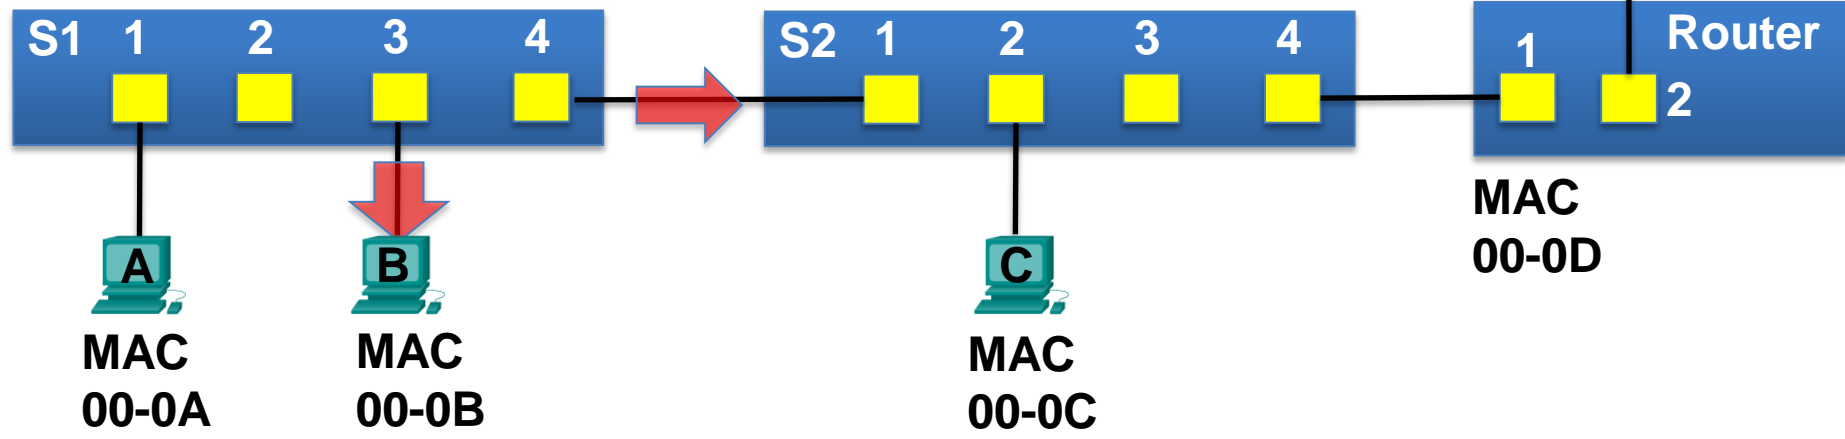

5.2.1.4 - MAC Address Tables on Connected Switches

Destination MAC 00-0B	Source MAC 00-0A	Type	Data	FCS
--------------------------	---------------------	------	------	-----

S1 MAC Address Table	
<u>Port</u>	<u>MAC Address</u>
1	00-0A

S2 MAC Address Table	
<u>Port</u>	<u>MAC Address</u>

Destination MAC 00-0B	Source MAC 00-0A	Type	Data	FCS
--------------------------	---------------------	------	------	-----

S1 MAC Address Table

<u>Port</u>	<u>MAC Address</u>
1	00-0A

S2 MAC Address Table

<u>Port</u>	<u>MAC Address</u>
-------------	--------------------

S1 MAC Address Table	
<u>Port</u>	<u>MAC Address</u>
1	00-0A

S2 MAC Address Table	
<u>Port</u>	<u>MAC Address</u>

Destination MAC 00-0B	Source MAC 00-0A	Type	Data	FCS
--------------------------	---------------------	------	------	-----

S1 MAC Address Table	
<u>Port</u>	<u>MAC Address</u>
1	00-0A

S2 MAC Address Table	
<u>Port</u>	<u>MAC Address</u>
1	00-0A

Destination MAC 00-0B	Source MAC 00-0A	Type	Data	FCS
--------------------------	---------------------	------	------	-----