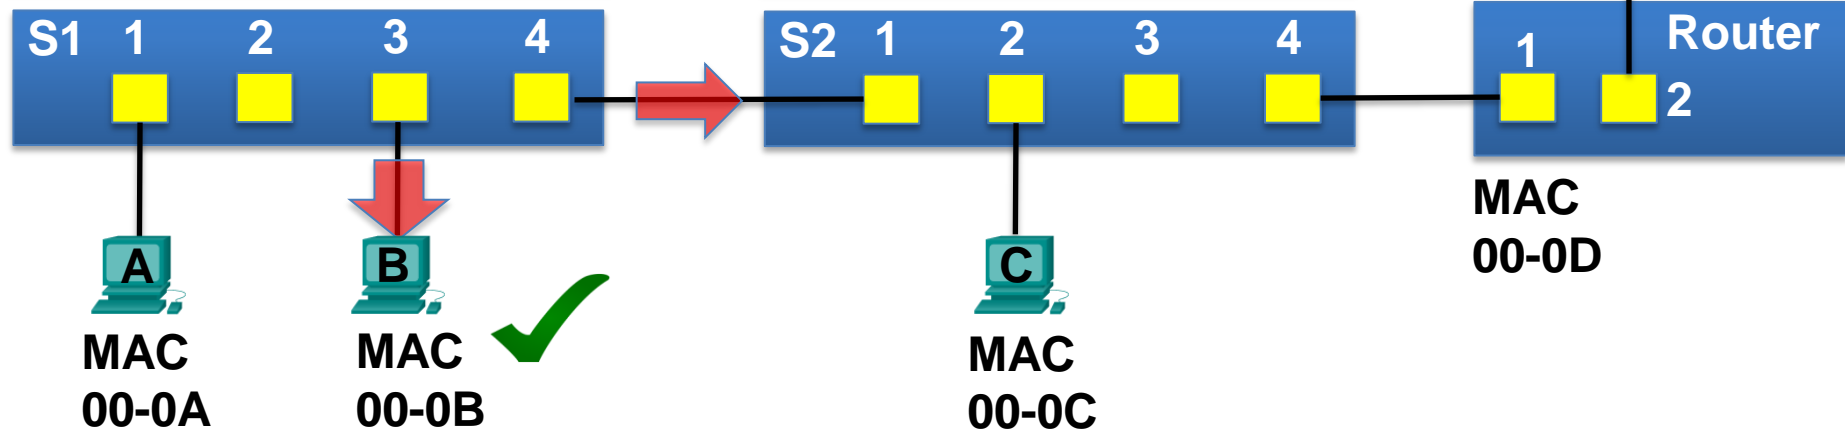

5.2.1.4 - MAC Address Tables on Connected Switches

Destination MAC 00-0B	Source MAC 00-0A	Type	Data	FCS
--------------------------	---------------------	------	------	-----

S1 MAC Address Table	
<u>Port</u>	<u>MAC Address</u>
1	00-0A

S2 MAC Address Table	
<u>Port</u>	<u>MAC Address</u>

Destination MAC 00-0B	Source MAC 00-0A	Type	Data	FCS
--------------------------	---------------------	------	------	-----

S1 MAC Address Table

<u>Port</u>	<u>MAC Address</u>
1	00-0A

S2 MAC Address Table

<u>Port</u>	<u>MAC Address</u>
-------------	--------------------

S1 MAC Address Table	
<u>Port</u>	<u>MAC Address</u>
1	00-0A

S2 MAC Address Table	
<u>Port</u>	<u>MAC Address</u>

Destination MAC 00-0B	Source MAC 00-0A	Type	Data	FCS
--------------------------	---------------------	------	------	-----

S1 MAC Address Table	
<u>Port</u>	<u>MAC Address</u>
1	00-0A

S2 MAC Address Table	
<u>Port</u>	<u>MAC Address</u>
1	00-0A

Destination MAC 00-0B	Source MAC 00-0A	Type	Data	FCS
--------------------------	---------------------	------	------	-----