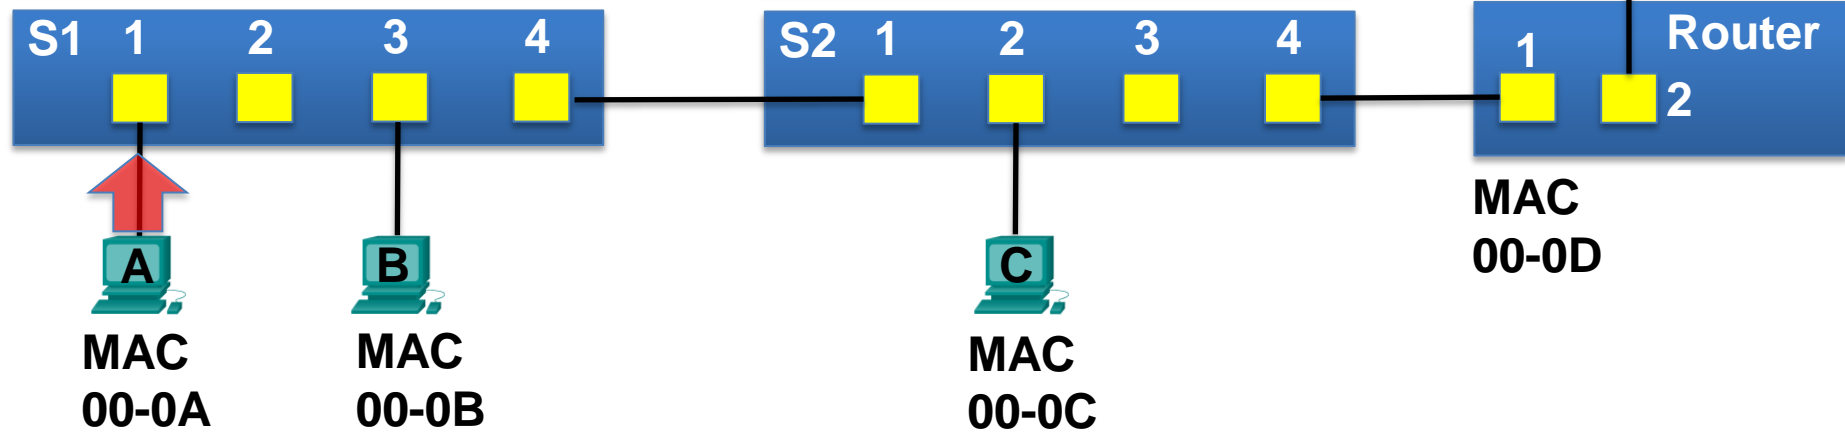

5.2.1.4 - MAC Address Tables on Connected Switches

Destination MAC 00-0B	Source MAC 00-0A	Type	Data	FCS
--------------------------	---------------------	------	------	-----

S1 MAC Address Table	
<u>Port</u>	<u>MAC Address</u>
1	00-0A

S2 MAC Address Table	
<u>Port</u>	<u>MAC Address</u>

Destination MAC 00-0B	Source MAC 00-0A	Type	Data	FCS
--------------------------	---------------------	------	------	-----

S1 MAC Address Table

<u>Port</u>	<u>MAC Address</u>
1	00-0A

S2 MAC Address Table

<u>Port</u>	<u>MAC Address</u>
-------------	--------------------

S1 MAC Address Table	
<u>Port</u>	<u>MAC Address</u>
1	00-0A

S2 MAC Address Table	
<u>Port</u>	<u>MAC Address</u>

Destination MAC 00-0B	Source MAC 00-0A	Type	Data	FCS
--------------------------	---------------------	------	------	-----

S1 MAC Address Table	
<u>Port</u>	<u>MAC Address</u>
1	00-0A

S2 MAC Address Table	
<u>Port</u>	<u>MAC Address</u>
1	00-0A

Destination MAC 00-0B	Source MAC 00-0A	Type	Data	FCS
--------------------------	---------------------	------	------	-----