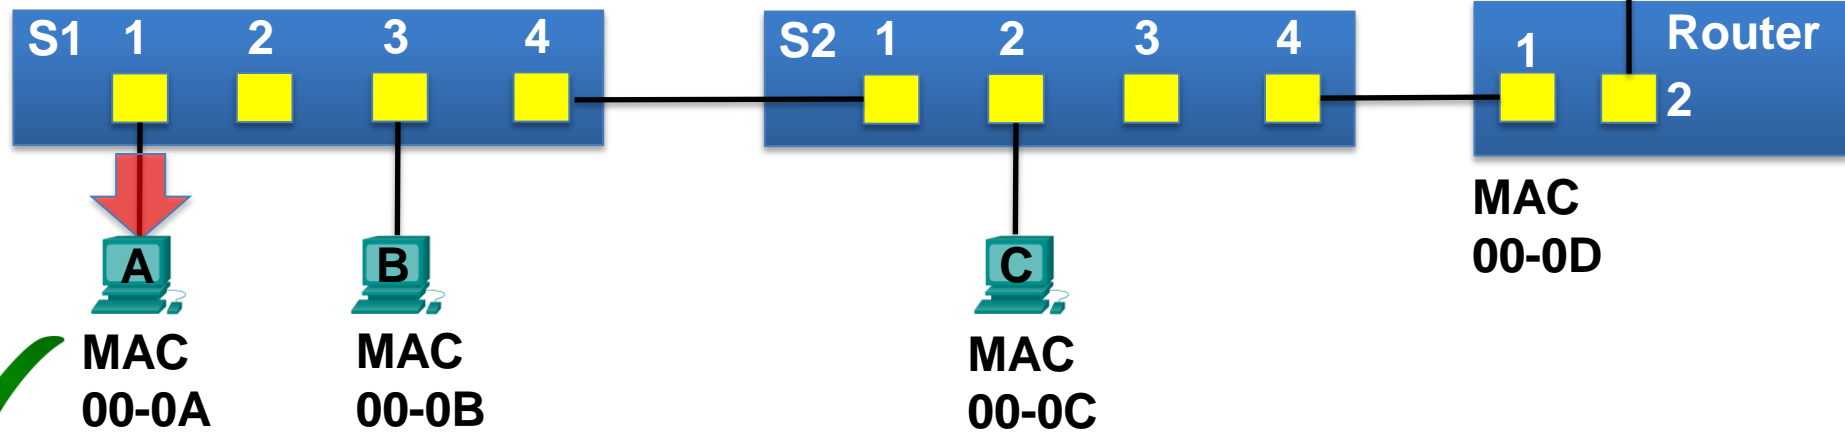

5.2.1.4 - MAC Address Tables on Connected Switches

Destination MAC 00-0B	Source MAC 00-0A	Type	Data	FCS
--------------------------	---------------------	------	------	-----

S1 MAC Address Table	
<u>Port</u>	<u>MAC Address</u>
1	00-0A

S2 MAC Address Table	
<u>Port</u>	<u>MAC Address</u>
1	00-0A

Destination MAC 00-0B	Source MAC 00-0A	Type	Data	FCS
--------------------------	---------------------	------	------	-----

S1 MAC Address Table	
<u>Port</u>	<u>MAC Address</u>
1	00-0A

S2 MAC Address Table	
<u>Port</u>	<u>MAC Address</u>
1	00-0A

S1 MAC Address Table	
<u>Port</u>	<u>MAC Address</u>
1	00-0A
3	00-0B

S2 MAC Address Table	
<u>Port</u>	<u>MAC Address</u>
1	00-0A

Destination MAC 00-0A	Source MAC 00-0B	Type	Data	FCS
--------------------------	---------------------	------	------	-----

S1 MAC Address Table	
<u>Port</u>	<u>MAC Address</u>
1	00-0A
3	00-0B

S2 MAC Address Table	
<u>Port</u>	<u>MAC Address</u>
1	00-0A

Destination MAC 00-0A	Source MAC 00-0B	Type	Data	FCS
--------------------------	---------------------	------	------	-----