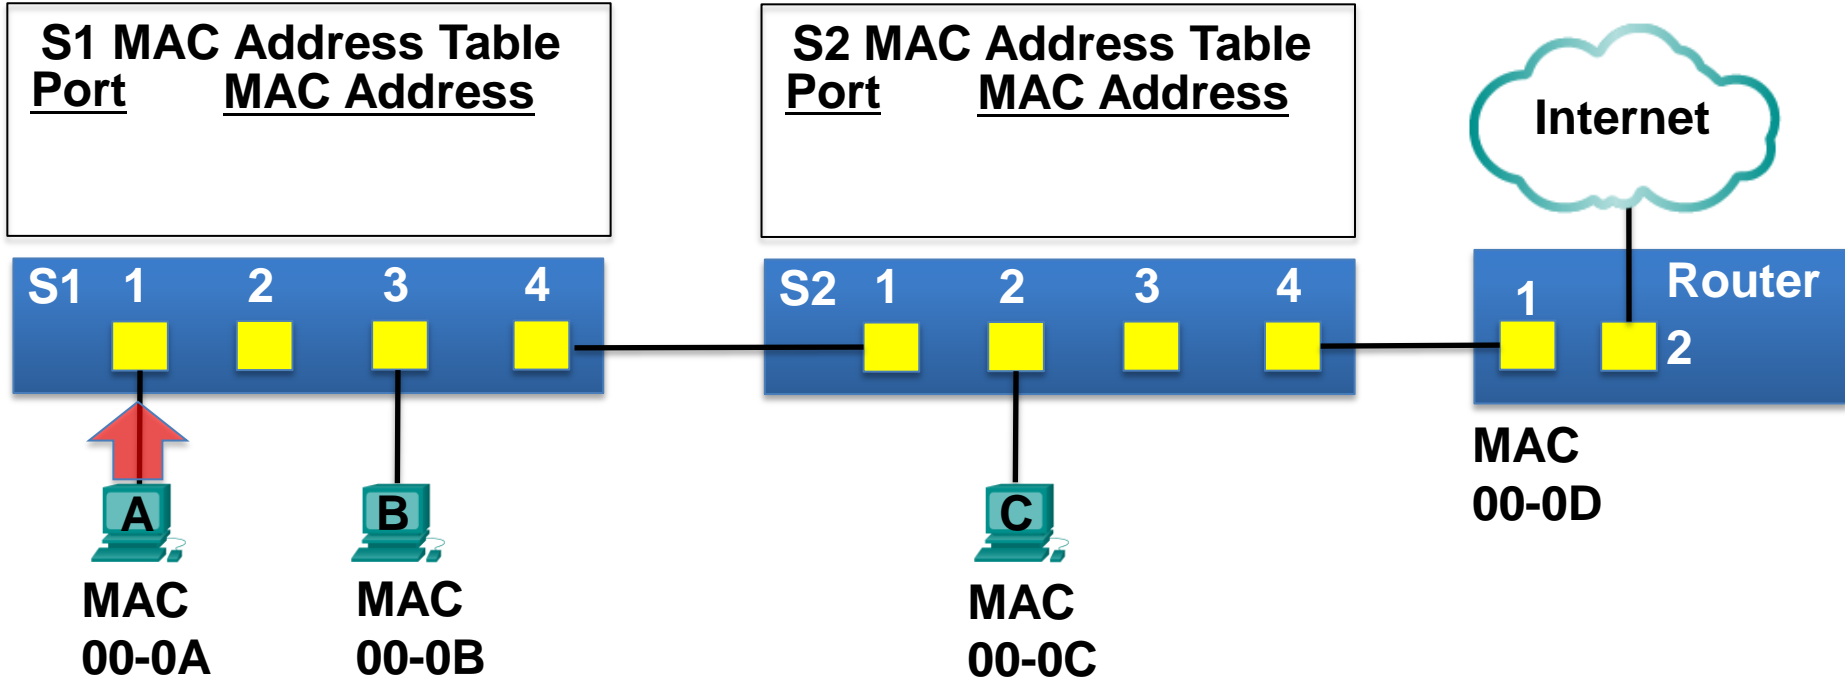

5.2.1.4 - MAC Address Tables on Connected Switches

Destination MAC 00-0B	Source MAC 00-0A	Type	Data	FCS
--------------------------	---------------------	------	------	-----

S1 MAC Address Table	
<u>Port</u>	<u>MAC Address</u>
1	00-0A

S2 MAC Address Table	
<u>Port</u>	<u>MAC Address</u>

Destination MAC 00-0B	Source MAC 00-0A	Type	Data	FCS
--------------------------	---------------------	------	------	-----

S1 MAC Address Table

<u>Port</u>	<u>MAC Address</u>
1	00-0A

S2 MAC Address Table

<u>Port</u>	<u>MAC Address</u>
-------------	--------------------

S1 MAC Address Table	
<u>Port</u>	<u>MAC Address</u>
1	00-0A

S2 MAC Address Table	
<u>Port</u>	<u>MAC Address</u>

Destination MAC 00-0B	Source MAC 00-0A	Type	Data	FCS
--------------------------	---------------------	------	------	-----

S1 MAC Address Table	
<u>Port</u>	<u>MAC Address</u>
1	00-0A

S2 MAC Address Table	
<u>Port</u>	<u>MAC Address</u>
1	00-0A

Destination MAC 00-0B	Source MAC 00-0A	Type	Data	FCS
--------------------------	---------------------	------	------	-----