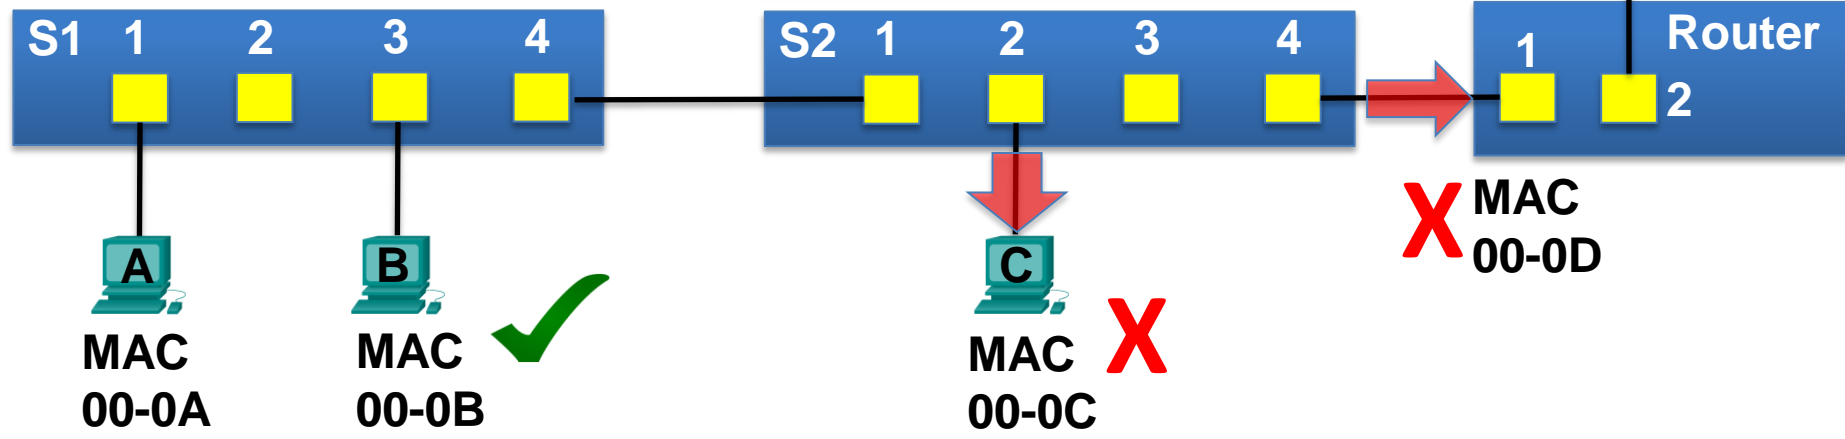

5.2.1.4 - MAC Address Tables on Connected Switches

Destination MAC 00-0B	Source MAC 00-0A	Type	Data	FCS
--------------------------	---------------------	------	------	-----

S1 MAC Address Table	
<u>Port</u>	<u>MAC Address</u>
1	00-0A

S1 MAC Address Table	
<u>Port</u>	<u>MAC Address</u>
1	00-0A

S2 MAC Address Table	
<u>Port</u>	<u>MAC Address</u>
1	00-0A

Destination MAC 00-0B	Source MAC 00-0A	Type	Data	FCS
--------------------------	---------------------	------	------	-----

S1 MAC Address Table	
<u>Port</u>	<u>MAC Address</u>
1	00-0A

S2 MAC Address Table	
<u>Port</u>	<u>MAC Address</u>
1	00-0A

A
MAC
00-0A

B
MAC
00-0B

C
MAC
00-0C

MAC
00-0D

S1 MAC Address Table	
<u>Port</u>	<u>MAC Address</u>
1	00-0A

S2 MAC Address Table	
<u>Port</u>	<u>MAC Address</u>
1	00-0A

Destination MAC 00-0B	Source MAC 00-0A	Type	Data	FCS
--------------------------	---------------------	------	------	-----

S1 MAC Address Table	
<u>Port</u>	<u>MAC Address</u>
1	00-0A